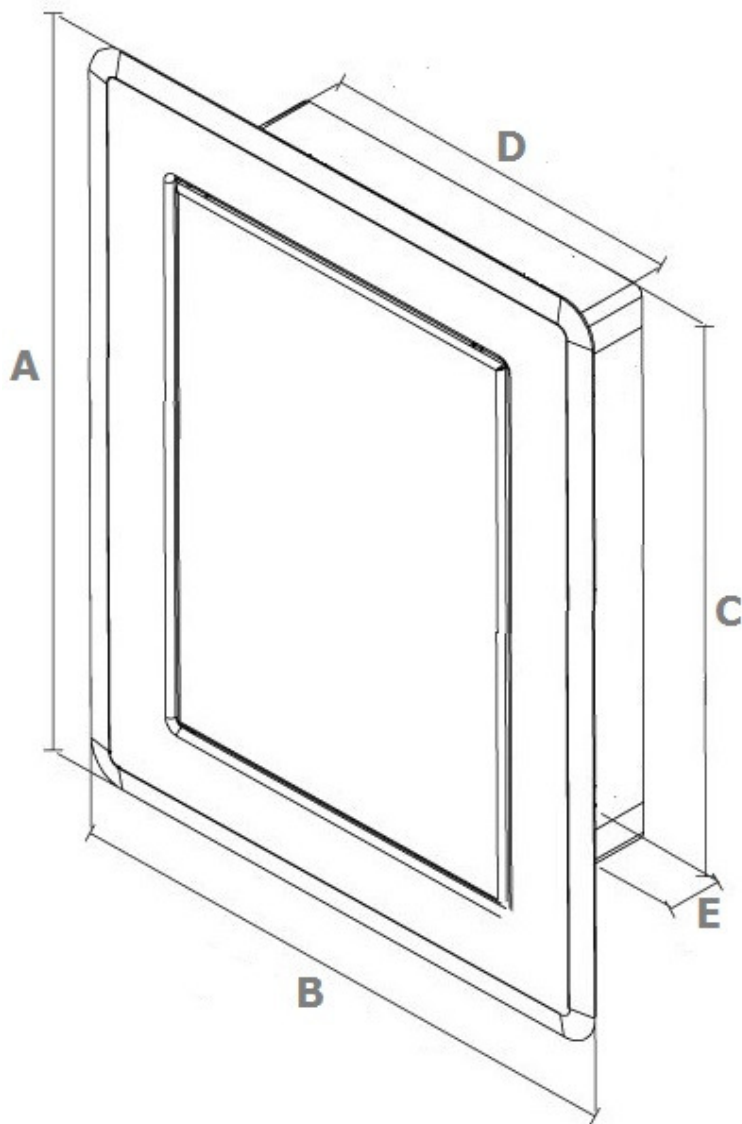

Datenblatt Art.-Nr. 500-015

A = 450 mm

B = 340 mm

C = 345 mm

D = 236 mm

E = 80 mm

Höhe Drehknauf =
40 mm

Einwurfür/Einwurf Vorn
mit Drehknauf und Fallenschloß, Farbe: weiss RAL 9016

Anschlußmaß: H/B/T 345x236x80

Deckmaß: H/B 450x340

Türchen schließt luftdicht umlaufende Gummidichtung, Türblatt doppelwandig

Material: Stahlblech pulverbeschichtet

Anschlag DIN rechts/links