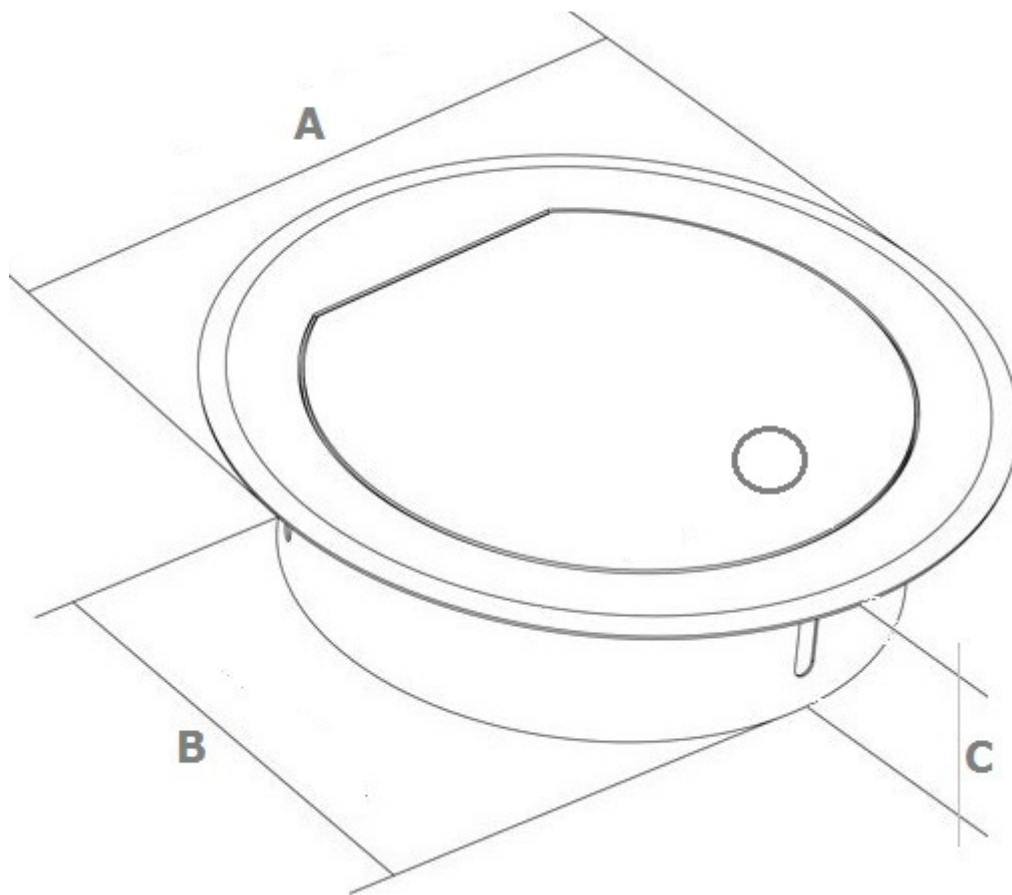

Datenblatt Art.-Nr. 501-005

A = 300 mm

B = 230 mm

C = 75 mm

**Höhe Muschelgriff
= 4 mm**

Einwurfür/Einwurf Oben-Vorn

rund-rund mit Muschelgriff und Schloß

Farbe: weiss RAL 9016

Anschlußmaß: D = 230 mm

Deckmaß: D = 300 mm

Türchen schließt nicht luftdicht > Spaltmaß 1 - 2 mm

Türblatt einwandig

Material: Edelstahl pulverbeschichtet

Muschelgriff aus Aluminium

Bei Einwurf Vorn Anschlag DIN rechts/links